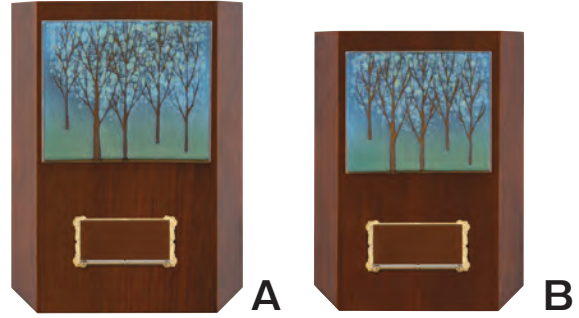

# [こもれび]

蒼く澄んだ空と木々の間から射す穏やかな光。  
ふしぎな安らぎに包まれる感覚とまっすぐに育つ成長を表現しています。

CA-5611 [こもれび]

CA-5612 [さくら]

CA-5611・CA-5612

	高さ×幅	プレート	ホルダー	重さ	税抜本体価格
A	300×225	184	A-4	約1.07kg	¥30,000
B	270×205	184	A-4	約628g	¥27,000

クルミ材 天然木使用のため重さ、色、  
模様にはバラツキが生じる場合があります。  
陶器製レリーフは手作りのため模様や形状が  
必ずしも均一ではありません。

# [さくら]

日本のこころ、桜の花。その永遠の美しさを、布引焼独自の技法  
[金天目]の重厚な色で豪華に表現しました。

CA-5613 [さくら]

CA-5614 [こもれび]

CA-5613・CA-5614

	高さ×幅	プレート	ホルダー	重さ	税抜本体価格
A	340×240	182	A-2	約1.18kg	¥20,000
B	300×210	184	A-4	約952g	¥18,000
C	260×190	185	A-5	約691g	¥16,000

MDF(木粉圧縮エコ材)、  
ダークオーク柄張仕上げ  
陶器製レリーフは手作りのため模様や形状が  
必ずしも均一ではありません。