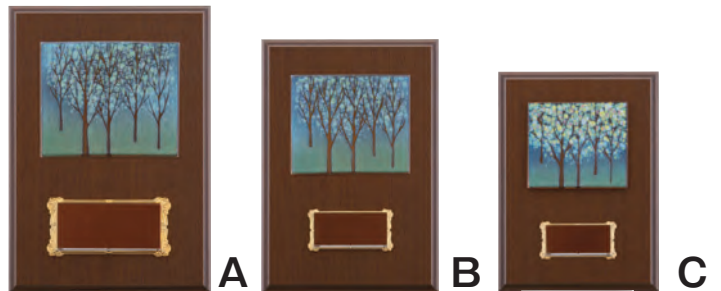

# [こもれび]

蒼く澄んだ空と木々の間から射す穏やかな光。  
ふしぎな安らぎに包まれる感覚とまっすぐに育つ成長を表現しています。

CA-5611 [こもれび]

CA-5612 [さくら]

CA-5611・CA-5612

	高さ×幅	プレート	ホルダー	重さ	税抜本体価格
A	300×225	184	A-4	約1.07kg	¥30,000
B	270×205	184	A-4	約628g	¥27,000

クルミ材 天然木使用のため重さ、色、  
模様にはバラツキが生じる場合があります。  
陶器製レリーフは手作りのため模様や形状が  
必ずしも均一ではありません。

# [さくら]

日本のこころ、桜の花。その永遠の美しさを、布引焼独自の技法  
[金天目]の重厚な色で豪華に表現しました。

CA-5613 [さくら]

CA-5614 [こもれび]

CA-5613・CA-5614

	高さ×幅	プレート	ホルダー	重さ	税抜本体価格
A	340×240	182	A-2	約1.18kg	¥20,000
B	300×210	184	A-4	約952g	¥18,000
C	260×190	185	A-5	約691g	¥16,000

MDF(木粉圧縮エコ材)、  
ダークオーク柄張仕上げ  
陶器製レリーフは手作りのため模様や形状が  
必ずしも均一ではありません。