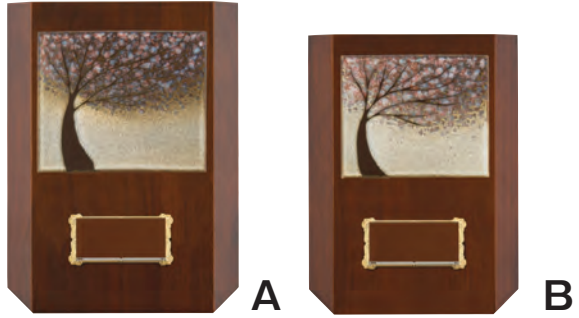

# [こもれび]

蒼く澄んだ空と木々の間から射す穏やかな光。  
ふしぎな安らぎに包まれる感覚とまっすぐに育つ成長を表現しています。

CA-5611 [こもれび]

CA-5612 [さくら]

CA-5611・CA-5612

	高さ×幅	プレート	ホルダー	重さ	税抜本体価格
A	300×225	184	A-4	約1.07kg	¥30,000
B	270×205	184	A-4	約628g	¥27,000

クルミ材 天然木使用のため重さ、色、  
模様にはバラツキが生じる場合があります。  
陶器製レリーフは手作りのため模様や形状が  
必ずしも均一ではありません。

# [さくら]

日本のこころ、桜の花。その永遠の美しさを、布引焼独自の技法  
[金天目]の重厚な色で豪華に表現しました。

CA-5613 [さくら]

CA-5614 [こもれび]

CA-5613・CA-5614

	高さ×幅	プレート	ホルダー	重さ	税抜本体価格
A	340×240	182	A-2	約1.18kg	¥20,000
B	300×210	184	A-4	約952g	¥18,000
C	260×190	185	A-5	約691g	¥16,000

MDF(木粉圧縮エコ材)、  
ダークオーク柄張仕上げ  
陶器製レリーフは手作りのため模様や形状が  
必ずしも均一ではありません。