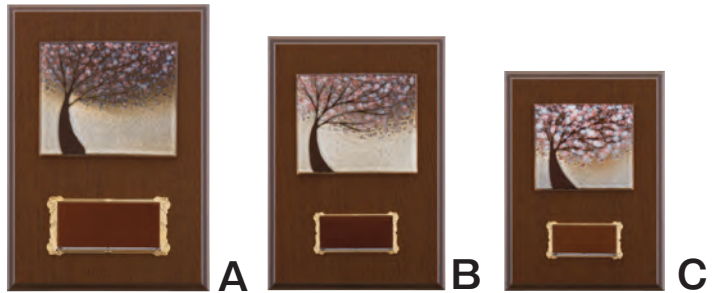

# [こもれび]

蒼く澄んだ空と木々の間から射す穏やかな光。  
ふしぎな安らぎに包まれる感覚とまっすぐに育つ成長を表現しています。

CA-5611 [こもれび]

CA-5612 [さくら]

CA-5611・CA-5612

	高さ×幅	プレート	ホルダー	重さ	税抜本体価格
A	300×225	184	A-4	約1.07kg	¥30,000
B	270×205	184	A-4	約628g	¥27,000

クルミ材 天然木使用のため重さ、色、  
模様にはバラツキが生じる場合があります。  
陶器製レリーフは手作りのため模様や形状が  
必ずしも均一ではありません。

# [さくら]

日本のこころ、桜の花。その永遠の美しさを、布引焼独自の技法  
[金天目]の重厚な色で豪華に表現しました。

CA-5613 [さくら]

CA-5614 [こもれび]

CA-5613・CA-5614

	高さ×幅	プレート	ホルダー	重さ	税抜本体価格
A	340×240	182	A-2	約1.18kg	¥20,000
B	300×210	184	A-4	約952g	¥18,000
C	260×190	185	A-5	約691g	¥16,000

MDF(木粉圧縮エコ材)、  
ダークオーク柄張仕上げ  
陶器製レリーフは手作りのため模様や形状が  
必ずしも均一ではありません。