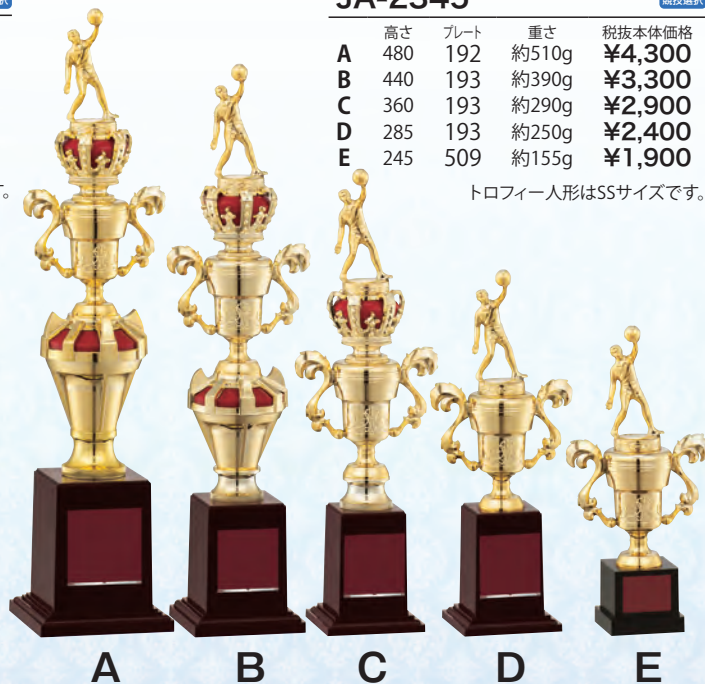

表示価格はすべて消費税を含まない本体価格です。

JA-2344

	高さ	プレート	重さ	税抜本体価格
A	505	192	約370g	¥3,600
B	450	192	約320g	¥3,200
C	390	193	約265g	¥2,800
D	340	193	約240g	¥2,300
E	310	193	約220g	¥2,100

トロフィー人形はSSサイズです。

JA-2345

	高さ	プレート	重さ	税抜本体価格
A	480	192	約510g	¥4,300
B	440	193	約390g	¥3,300
C	360	193	約290g	¥2,900
D	285	193	約250g	¥2,400
E	245	509	約155g	¥1,900

トロフィー人形はSSサイズです。

JA-2348

	高さ	プレート	重さ	税抜本体価格
A	420	192	約300g	¥3,000
B	375	193	約255g	¥2,500
C	295	193	約230g	¥2,200

トロフィー人形はSSサイズです。

JA-2349

	高さ	プレート	重さ	税抜本体価格
A	325	509	約190g	¥2,100
B	295	509	約180g	¥1,900
C	230	509	約155g	¥1,700

トロフィー人形はSSサイズです。

JA-2350

	高さ	プレート	重さ	税抜本体価格
A	410	193	約380g	¥3,200
B	380	193	約350g	¥3,100
C	350	193	約280g	¥2,800

トロフィー人形はSSサイズです。

JA-2510

	高さ	プレート	重さ	税抜本体価格
A	310	509	約175g	¥2,200
B	265	509	約155g	¥1,900
C	245	509	約150g	¥1,800

トロフィー人形はSSサイズです。

JA-2347

	高さ	プレート	重さ	税抜本体価格
A	280	509	約170g	¥2,000
B	255	509	約160g	¥1,900
C	225	509	約150g	¥1,700
D	200	509	約140g	¥1,600
E	160	509	約115g	¥1,300

トロフィー人形はSSサイズです。