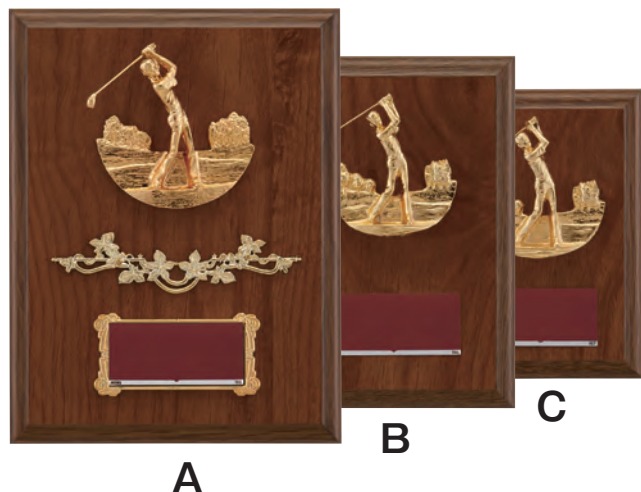

MA-6225

	高さ×幅	プレート	重さ	税抜本体価格	壁掛	
A	245×230	601	約3.10kg	¥22,000	◎	ガラス製楯 アンチモニー製レリーフ
B	200×190	602	約2.20kg	¥17,000	◎	◎は壁掛け兼用楯足付き。
C	150×140	603	約1.02kg	¥9,500		

MA-6224

	高さ×幅	プレート	重さ	税抜本体価格	壁掛	
A	245×230	601	約2.90kg	¥18,500	◎	ガラス製楯 樹脂製レリーフ
B	200×190	602	約2.01kg	¥13,500	◎	◎は壁掛け兼用楯足付き。
C	150×140	603	約940g	¥6,500		
D	125×115	606	約636g	¥5,500		

CA-5648

	高さ×幅	プレート	ホルダー	重さ	税抜本体価格	壁掛	
A	210×160	186	A-6	約410g	¥5,000	◎	MDF(木粉圧縮工コ材)、 木目柄張板面取仕上げ 合金立体レリーフ付き
B	170×120	186		約245g	¥4,000	◎	Aのみ樹脂飾り付き
C	140×100	187		約212g	¥3,500	◎	◎は壁掛け兼用楯足付き。 (特許取得済)

CA-5584

	高さ×幅	プレート	重さ	税抜本体価格	壁掛	
A	300×210	183	約520g	¥4,000		MDF(木粉圧縮工コ材)、 黒張板面取仕上げ 樹脂製レリーフ
B	270×190	183	約435g	¥3,300		◎は壁掛け兼用楯足付き。
C	210×160	184	約280g	¥2,500	◎	
D	170×120	185	約175g	¥2,000	◎	(特許取得済)

CA-5585

	高さ×幅	プレート	ホルダー	重さ	税抜本体価格	
A	150×115	187	A-7	約1.37kg	¥7,000	天然オニックス製楯 合金立体レリーフ
B	125×100	187	A-7	約920g	¥5,500	天然石のため全て模様・ 色合いが異なります。
C	115×85	187		約670g	¥4,500	