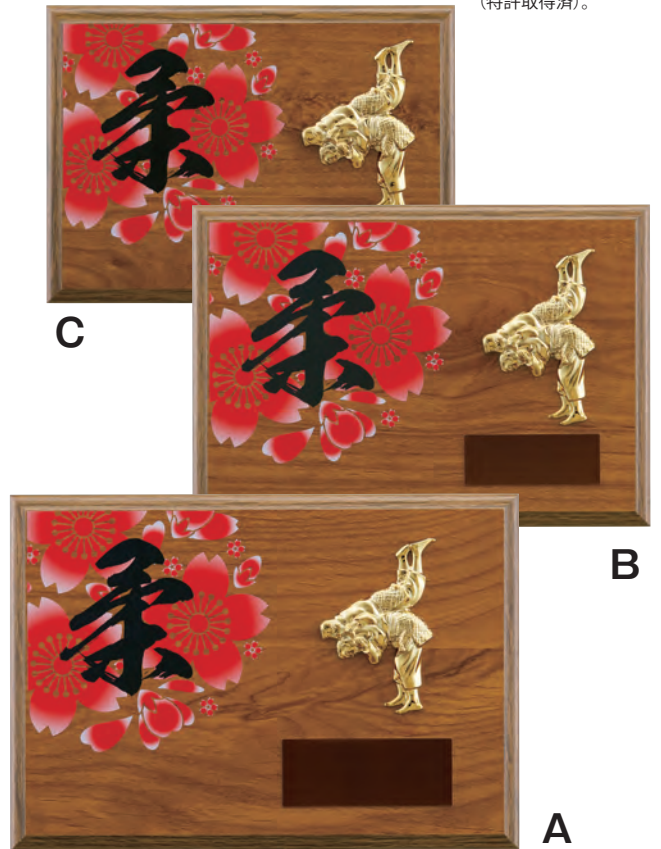

CA-5639 剣道

高さ×幅	プレート	ホルダー	重さ	税抜本体価格	壁掛
A 260×190	184	A-4	約586g	¥5,000	◎
B 230×170	184		約404g	¥4,000	◎
C 210×150	185		約320g	¥3,500	◎

MDF(木粉圧縮工コ材)、チーク張ボカシ塗装仕上げ
◎樹脂製レリーフ
◎樹脂飾り付き
◎は壁掛け兼用楯足付き(特許取得済)。

CA-5604 剣道

高さ×幅	プレート	重さ	税抜本体価格	壁掛
A 175×240	184	約332g	¥2,400	◎
B 160×210	185	約313g	¥1,800	◎
C 120×170	186	約196g	¥1,600	◎

MDF(木粉圧縮工コ材)、黒張板面取仕上げ
◎樹脂製レリーフ
◎Aのみ樹脂飾り付き
◎は壁掛け兼用楯足付き(特許取得済)。

CA-5606 柔道

高さ×幅	プレート	重さ	税抜本体価格	壁掛
A 240×160	184	約375g	¥2,500	◎
B 210×150	185	約315g	¥2,000	◎
C 170×120	186	約207g	¥1,500	◎

MDF(木粉圧縮工コ材)、デコラ柄張仕上げ
◎樹脂製レリーフ
◎A・Bは樹脂飾り付き
◎は壁掛け兼用楯足付き(特許取得済)。

CA-5640 柔道

高さ×幅	プレート	重さ	税抜本体価格	壁掛
A 210×300	601	約486g	¥4,000	◎
B 190×270	602	約394g	¥3,500	◎
C 175×240	603	約336g	¥3,000	◎

MDF(木粉圧縮工コ材)、木目柄張板面取・ダイレクト印刷仕上げ
◎樹脂製レリーフ付き
◎は壁掛け兼用楯足付き(特許取得済)。