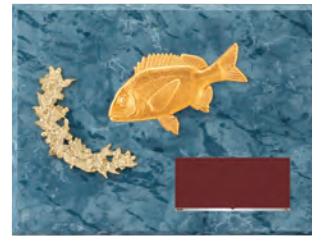

A

B

C

D

CAL-5607

高さ×幅	プレート	重さ	税抜本体価格
A 300×210	183	約514g	¥4,600
B 270×190	183	約404g	¥3,500

高さ×幅	プレート	重さ	税抜本体価格
C 240×175	184	約335g	¥2,800
D 210×160	185	約264g	¥2,400

壁掛 MDF(木粉圧縮エコ材)黒張板面取仕上げ アルミ魚レリーフ
 ◎ A~Dは樹脂飾り、A~Cは樹脂製王冠レリーフ付き 魚の種類をお選びください。
 ◎ ◎は壁掛け兼用桶足付き(特許取得済)。

A

B

C

D

CAL-5608

高さ×幅	プレート	重さ	税抜本体価格
A 205×255	183	約607g	¥4,500
B 180×225	184	約519g	¥4,000

高さ×幅	プレート	重さ	税抜本体価格
C 150×205	185	約416g	¥3,000
D 130×180	186	約311g	¥2,000

MDF(木粉圧縮エコ材)、スカイマーブル柄張仕上げ アルミ魚レリーフ
 A~Cは樹脂飾り付き、魚の種類をお選びください。