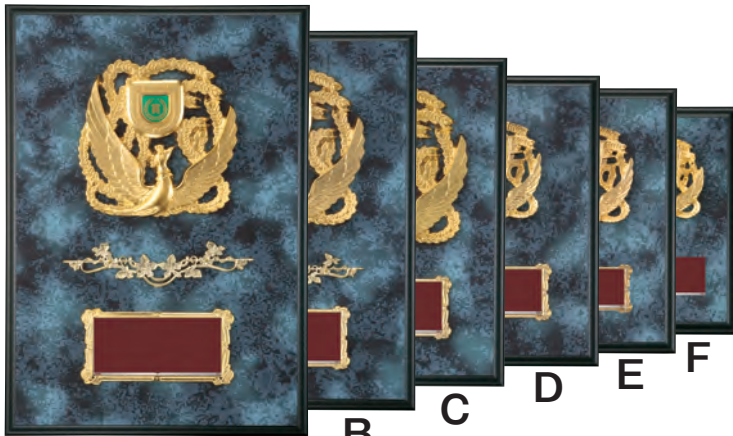

CAL-5539

	高さ×幅	プレート	ホルダー	重さ	税抜本体価格
A	270×210	183	A-3	約630g	¥15,000
B	240×200	184	A-4	約558g	¥12,000
C	210×195	185	A-5	約564g	¥10,000

壁掛 ◎ 木製(集成材) アンチモニー製レリーフ  
 ◎ A・Bのみ樹脂飾り付き。  
 ◎ V-TOP競技が選択できます。  
 ◎ ◎は壁掛け兼用楯足付(特許取得済)。

CAL-5540

	高さ×幅	プレート	ホルダー	重さ	税抜本体価格
A	340×240	183	A-3	約1.04kg	¥10,000
B	300×210	184	A-4	約851g	¥9,000
C	260×190	184	A-4	約729g	¥8,000
D	230×170	185	A-5	約532g	¥7,000
E	210×150	186	A-6	約458g	¥5,500
F	180×120	186		約359g	¥4,500

壁掛 ◎ MDF(木粉圧縮工コ材)、  
 ◎ ファンタズ柄張仕上げ  
 ◎ 面取部熱転写加工  
 ◎ A~Cアンチモニー製レリーフ  
 ◎ D~F合金製立体レリーフ  
 ◎ A・Bのみ樹脂飾り付き。  
 ◎ ◎は壁掛け兼用楯足付(特許取得済)。  
 ◎ V-TOP競技が選択できます。

CAL-5541

	高さ×幅	プレート	ホルダー	重さ	税抜本体価格
A	300×210	184	A-4	約755g	¥8,800
B	270×190	184	A-4	約655g	¥8,000
C	210×160	185	A-5	約428g	¥5,500
D	170×120	186		約265g	¥4,500