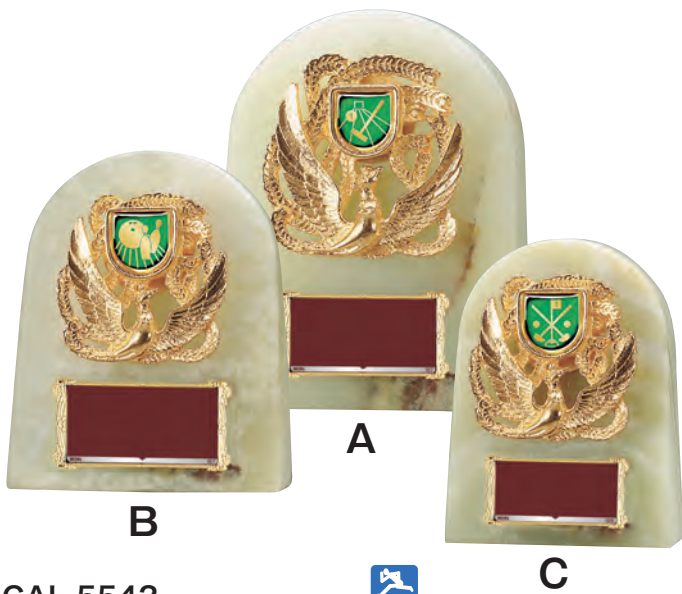

MAL-6201

	高さ×幅	プレート	ホルダー	重さ	税抜本体価格
A	260×140	186	A-6	約1.14kg	¥30,000
B	220×130	187	A-7	約860g	¥25,000
C	180×120	188	A-8	約660g	¥20,000

ガラス製楯サンドブラスト絵柄付き
合金製立体レリーフ
V-TOP競技が選択できます。

楯

CAL-5542

	高さ×幅	プレート	ホルダー	重さ	税抜本体価格
A	150×115	187	A-7	約1.43kg	¥7,800
B	125×100	187	A-7	約974g	¥6,500
C	115×85	188	A-8	約758g	¥5,500

天然オニキス石製楯、
合金製立体レリーフ
V-TOP競技が選択できます。
天然石のため、
全て模様・色合いが異なります。

MAL-6202

	高さ×幅	プレート	重さ	税抜本体価格
A	135×115	604	約545g	¥5,600
B	120×105	605	約475g	¥5,100
C	110×95	607	約415g	¥4,800

ガラス製楯
合金製立体レリーフ
V-TOP競技が選択できます。