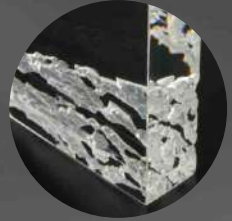

Rock

[ロック]

登山家は険しいほどに冒険心がかきたてられる。
頂を極めた人にふさわしい、岩壁を模した楕です。

AK-1745

	高さ×横幅×奥行	重さ	税抜本体価格
A	170×125×25	約1.36kg	¥24,000
B	140×100×20	約740g	¥21,000

光学ガラス製。
岩壁の様なテクスチャーは
熱圧縮成形で立体感を出しています。
ダイレクトプリントのデザインはP4～P13を
ご参考ください。

B

A

B(横)

オーダー — OPTICAL GLASS 光学ガラス

Jewel

[ジュエル]

宝石のようなカットで縁取ったアワード。
表彰文がプリズム効果で引き立ちます。

A