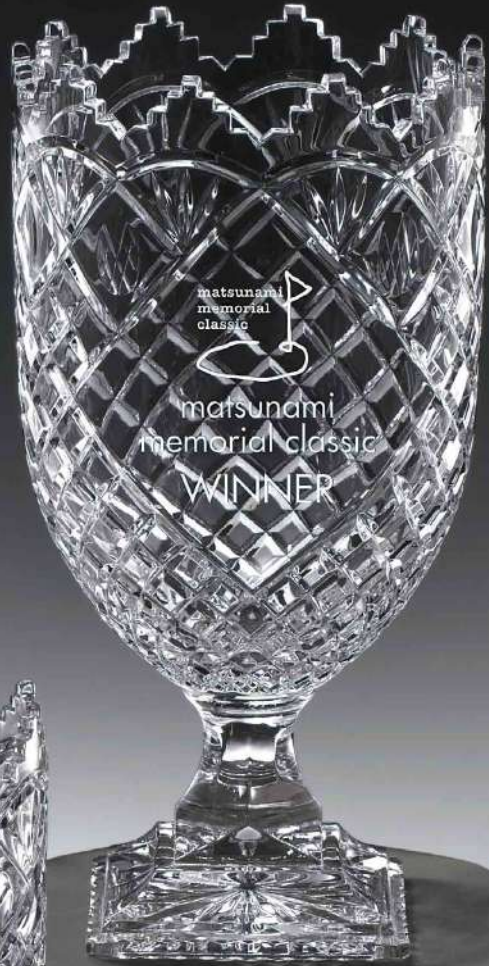

B

C

A

彫刻範囲
A: 75×70
B: 60×55
C: 55×50

ZMJ-1105 ★

	口径×高さ×奥行	重さ	税抜本体価格
A	170×335×170	約2.87kg	¥70,000
B	145×290×145	約2.61kg	¥60,000
C	130×275×130	約2.05kg	¥50,000

アワードのために特別にハンドカットされたポーランド製のクリスタルカップで、サンドブラスト彫刻のスペースがデザインされています。ガラスの製法上、気泡を含んでいます。彫刻文字数は限られますので、文章のご入稿はご遠慮ください。