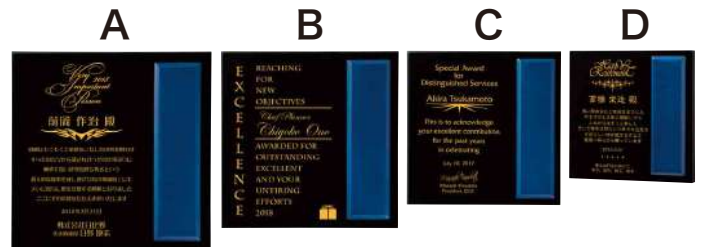

AK-1724 Rouge Red × Birds-eye Maple

AK-1725 Euro Blue × Sycamore

AK-1726 Camel Orange × Maple Bar

AK-1727 Montana Green × White Oak

AK-1724~AK-1727

	高さ×横幅×奥行	重さ	税抜本体価格	壁掛	高さ×横幅×奥行	重さ	税抜本体価格	壁掛
A	265×265×20	約785g	¥27,000	◎	C	205×205×20	約540g	¥20,000
B	235×235×20	約715g	¥23,000	◎	D	175×175×20	約400g	¥18,000

MDF(木粉圧縮工コ材)製黒工が塗装板。
 ピアノ塗装仕上げMDF製天然木材張プレート付き
 (ピアノ塗装はプレートのみ)。彫刻文字は金色入れ仕上げ。
 ◎は壁掛け兼用足付き(特許取得済)。